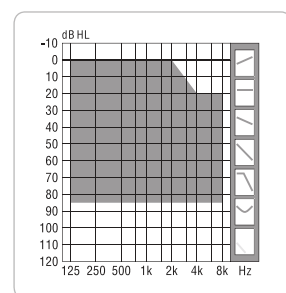

Ria2 ITE 85

Oticon | Ria2

Az Oticon Ria2 ITE 85 az Inium Sense platformra épül. A készülék a személyes hallási preferenciáknak megfelelően programozható, ezáltal kiváló hangélményt nyújt.

Jellemzők:

- Illesztési algoritmusok: NAL-NL1, NAL-NL2, DSL v5.0a m[i/o]
- 8 kHz-es illesztési sáv szélesség
- Binaurális koordináció
- Inium Feedback Shield gerjedés gátlás (valós idejű fázis inverzió és frekvencia módosítás)
- YouMatic Rendszer (automatikus környezetváltó algoritmus; Alap szint)
- Mesterséges Intelligencia Rendszer (Alap szint)
- Modulációs beszédhang felismerés
- Speciális célú programok (pl. zene, előadás)
- 4 illesztési sáv / 16 csatorna
- Adatnaplózás
- In-situ audiometria (Genie)
- Vezeték nélküli rendszerek támogatása (Streamer Pro/Távvezérlő)
- Vezeték nélküli illesztés: FittingLINK

85

2 cm³-es üregben IEC 60118 szabvány szerint mért erősítés értékek 1 600 Hz-en:

OSPL90	Full-on gain
111 dB SPL	43 dB